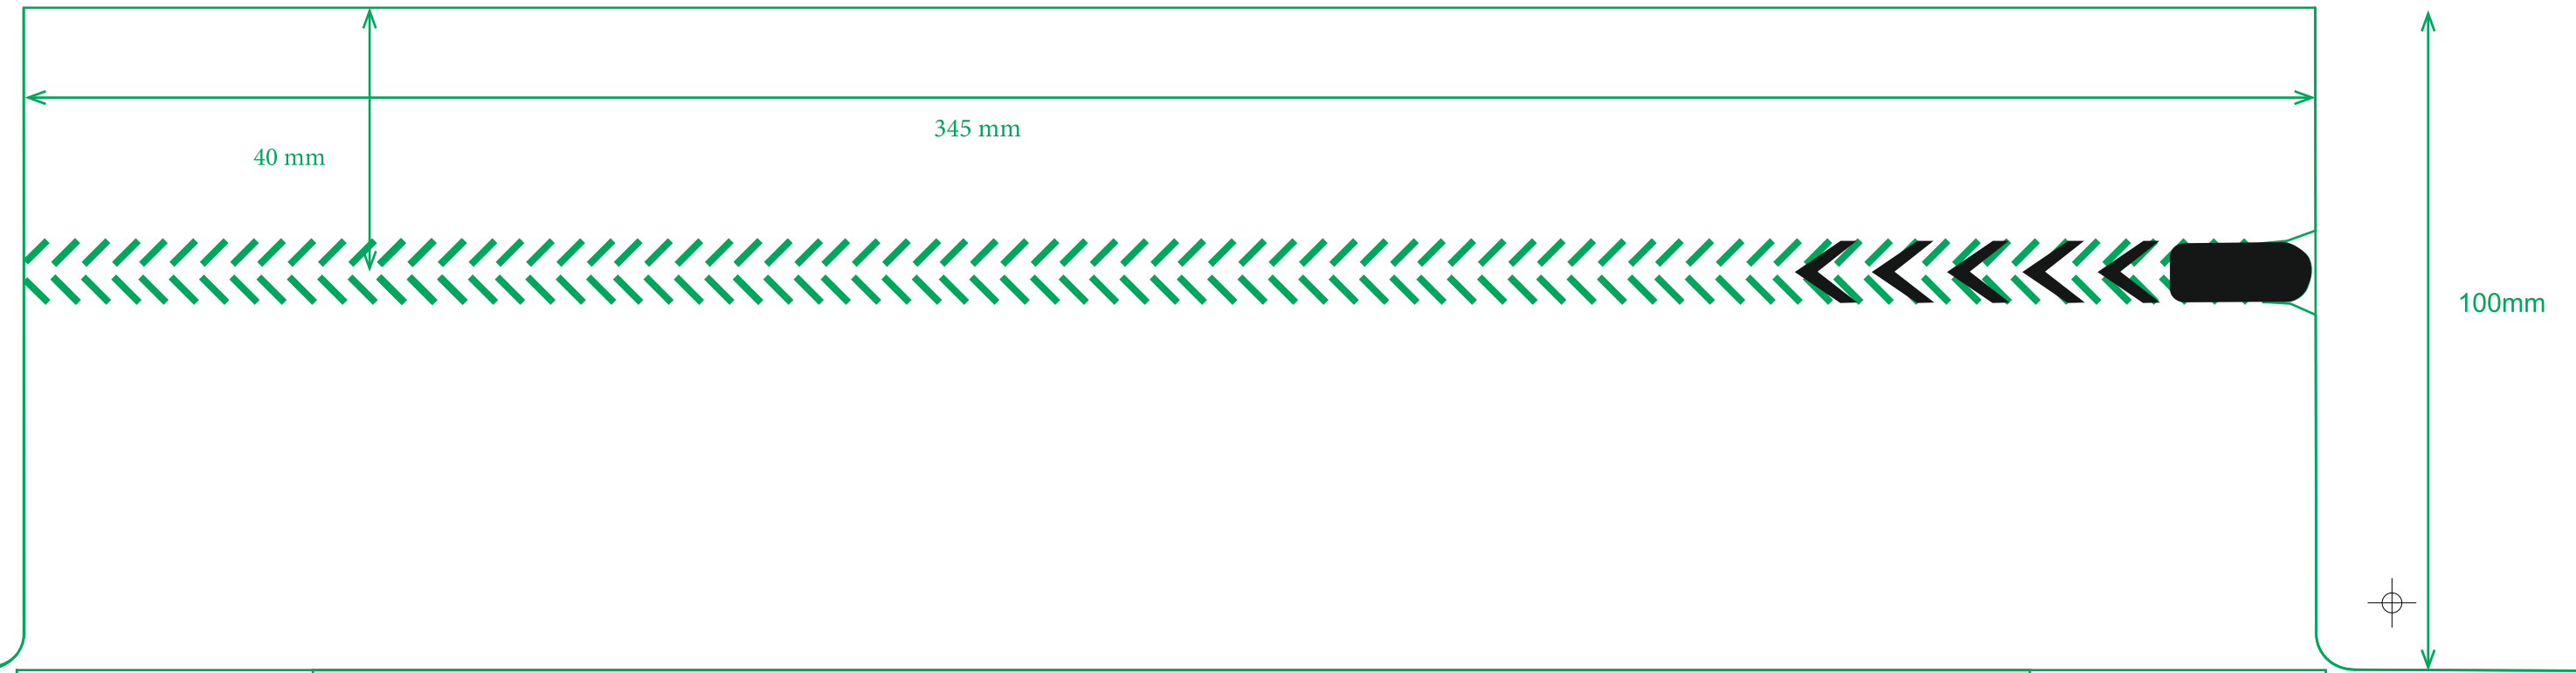

Item 69115 20x850 blockbottom 80 | 1c

25 mm

Verlebung/nicht bedruckbar

Item 69115